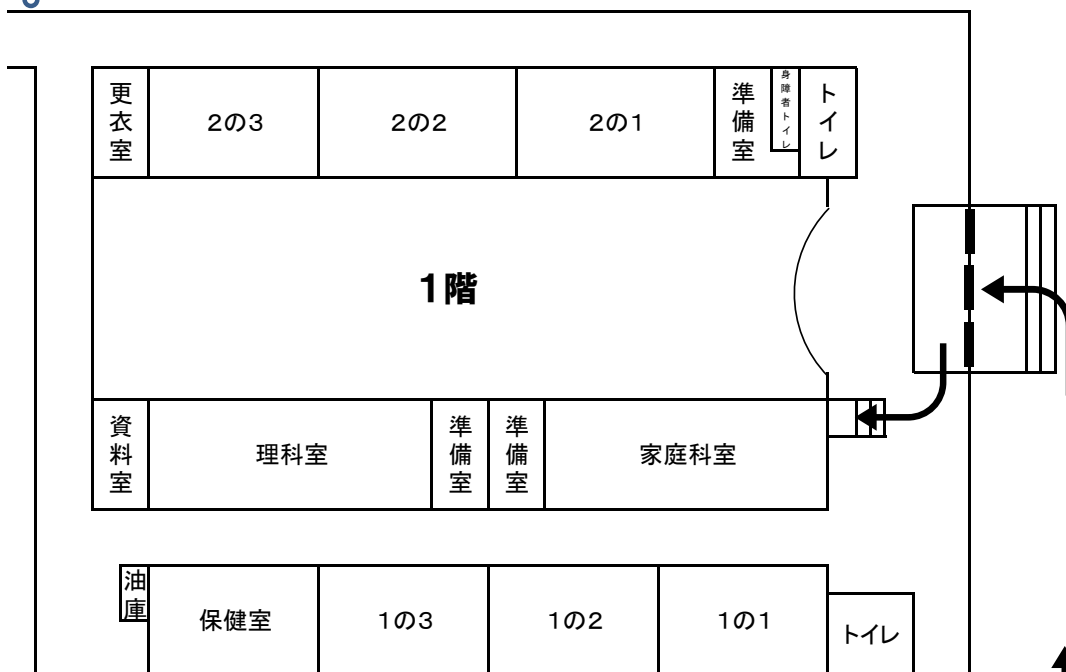

阿武隈小学校案内

【平成24年度 県事務研 夏期研修会 講座Ⅲ】

至 須賀川駅
4号線・49号線

校舎南側の校庭から入って、校庭に駐車してください。
東側児童昇降口から2階にお進みください。